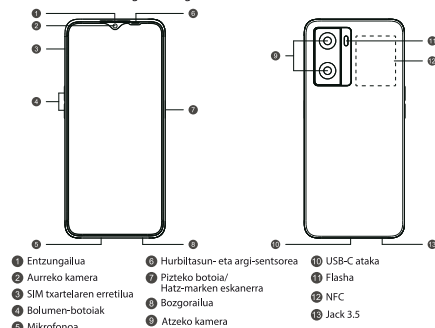

Erabiltzailearen eskuliburua

Euskaltelek itzultako eta
ekoiztutako eskuliburua

oppo

Euskara

Ongi etorri OPPO Mobile-ra

Nola behartu telefonoa berrabiaraztea

Nola transferitu eduki zaharra zure telefono berrira

Horretarako, segi urrats hauei:

1. Zure telefono zaharra beste marka bateko Android telefono bat bada, deskargatu "OPPO Clone Phone" aplikazioa Play Storetik, edo eskaneatu QR kodea, deskargatu eta instalatzeko.

Osagarri eta softwareari buruzko informazioa

Pakete komertzialean hauek sartzen dira:

Software-bertsioa: ColorOS V12.1

Erregulazioa

Erregulazioa bilatzeko urratsak, joan hona: Ezarpenak-Telefonoari buruzko informazioa - Erregulazioa

Zehaztapen teknikoak

Produktua	CPH2385
Pantailaren tamaina	16,66cm(6,56 hazbete)
Bateria (Litio-oiuzko bateria kargagarria)	4880mAh/18.88Wh(Min) 5000mAh/19.35Wh(Typ)
Kamera	50 Mpx + 2 Mpx-eko atzeko kamera hirukoitza 8 Mpx-eko aurreko kamera.
SAR balioak	EE SAR 0,957W/kg (burua) 1,015W/kg (gorputza)
	FCC SAR 0,82W/kg (burua) 0,84W/kg (gorputza) 1,09W/kg (hotspot-a)

Irrati-uhinen zehaztapenak

Irratia	Maiztasuna	Irteerako potentzia max.	
GSM	850MHz	33,5dBm	
	900MHz	33,5dBm	
	1800MHz	30,5dBm	
	1900MHz	30,5dBm	
WCDMA	Bands 1/5/8	24,8dBm	
	Bands 1/3	24,5dBm	
LTE FDD	5/8/20/28 bandak	25dBm	
	7 banda	23,8dBm	
LTE TDD	38/40/41 bandak	23,8dBm	
Bluetootha	2,4-2,4835GHz	20dBm(EIRP)	
2.4G wifia	2,4-2,4835GHz	20dBm(EIRP)	
	5,15-5,35GHz	20dBm(EIRP)	
	5,47-5,725GHz	20dBm(EIRP)	
5G wifia	5,725-5,85GHz	14dBm(EIRP)	
	NFC	13,56MHz	42dBμA/m @10m

Copyright © Guangdong OPPO Mobile Telecommunications Corp., Ltd. 2022. All rights reserved.

厂家代码-物料代码
5006811 V0.1